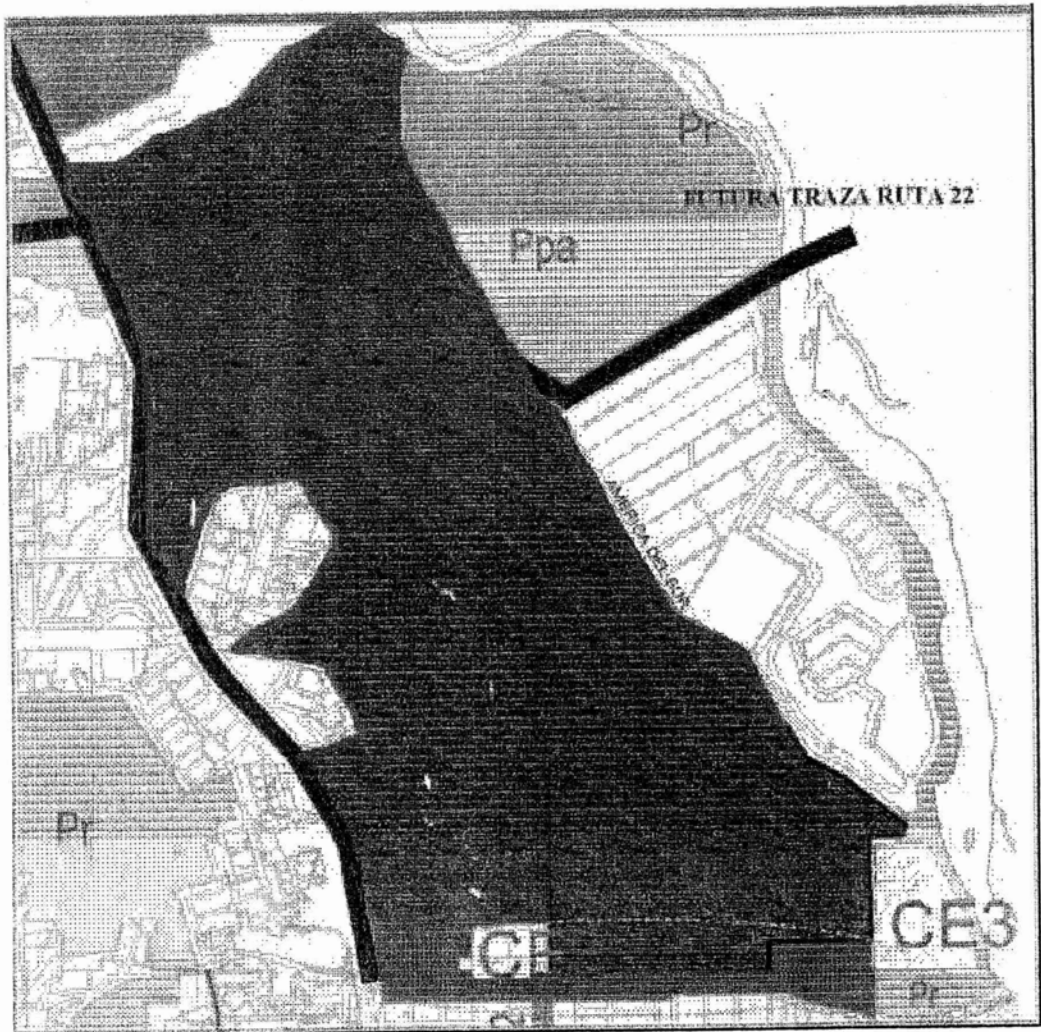

# ANEXO I

Plano de delimitación área de intervención

Parque Regional Bardas Norte

  
~~Concejo Deliberante de la Ciudad de Neuquén~~  
Dr. DARDO WALTER TRONCOSO  
SECRETARIO LEGISLATIVO

  
Concejo Deliberante de la Ciudad de Neuquén  
RODOLFO D'ANNA  
Director General Legislativo