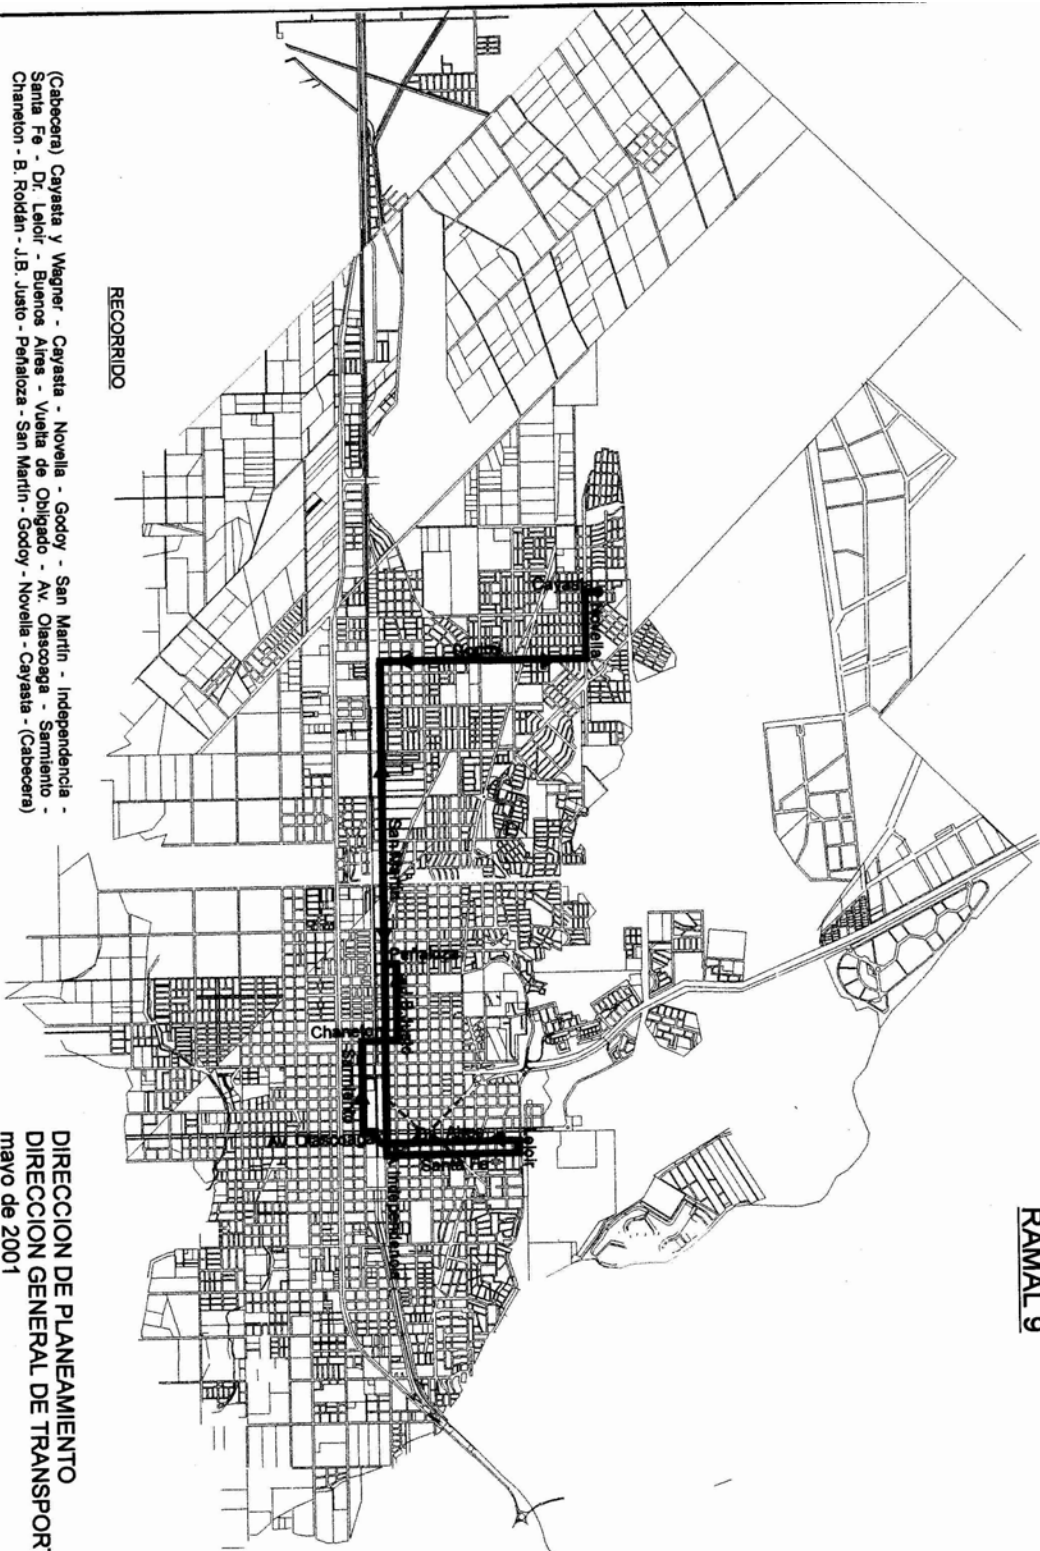

**SISTEMA DE TRANSPORTE URBANO**

**RAMAL 9**

**RECORRIDO**

(Cabecera) Cayasta y Wagner - Cayasta - Novella - Godoy - San Martín - Independencia -  
Santa Fe - Dr. Leoir - Buenos Aires - Vuelta de Obligado - Av. Olascoaga - Sarmiento -  
Chanelon - B. Roldán - J.B. Justo - Peñaiza - San Martín - Godoy - Novella - Cayasta - (Cabecera)

**DIRECCION DE PLANEAMIENTO  
DIRECCION GENERAL DE TRANSPORTE  
mayo de 2001**