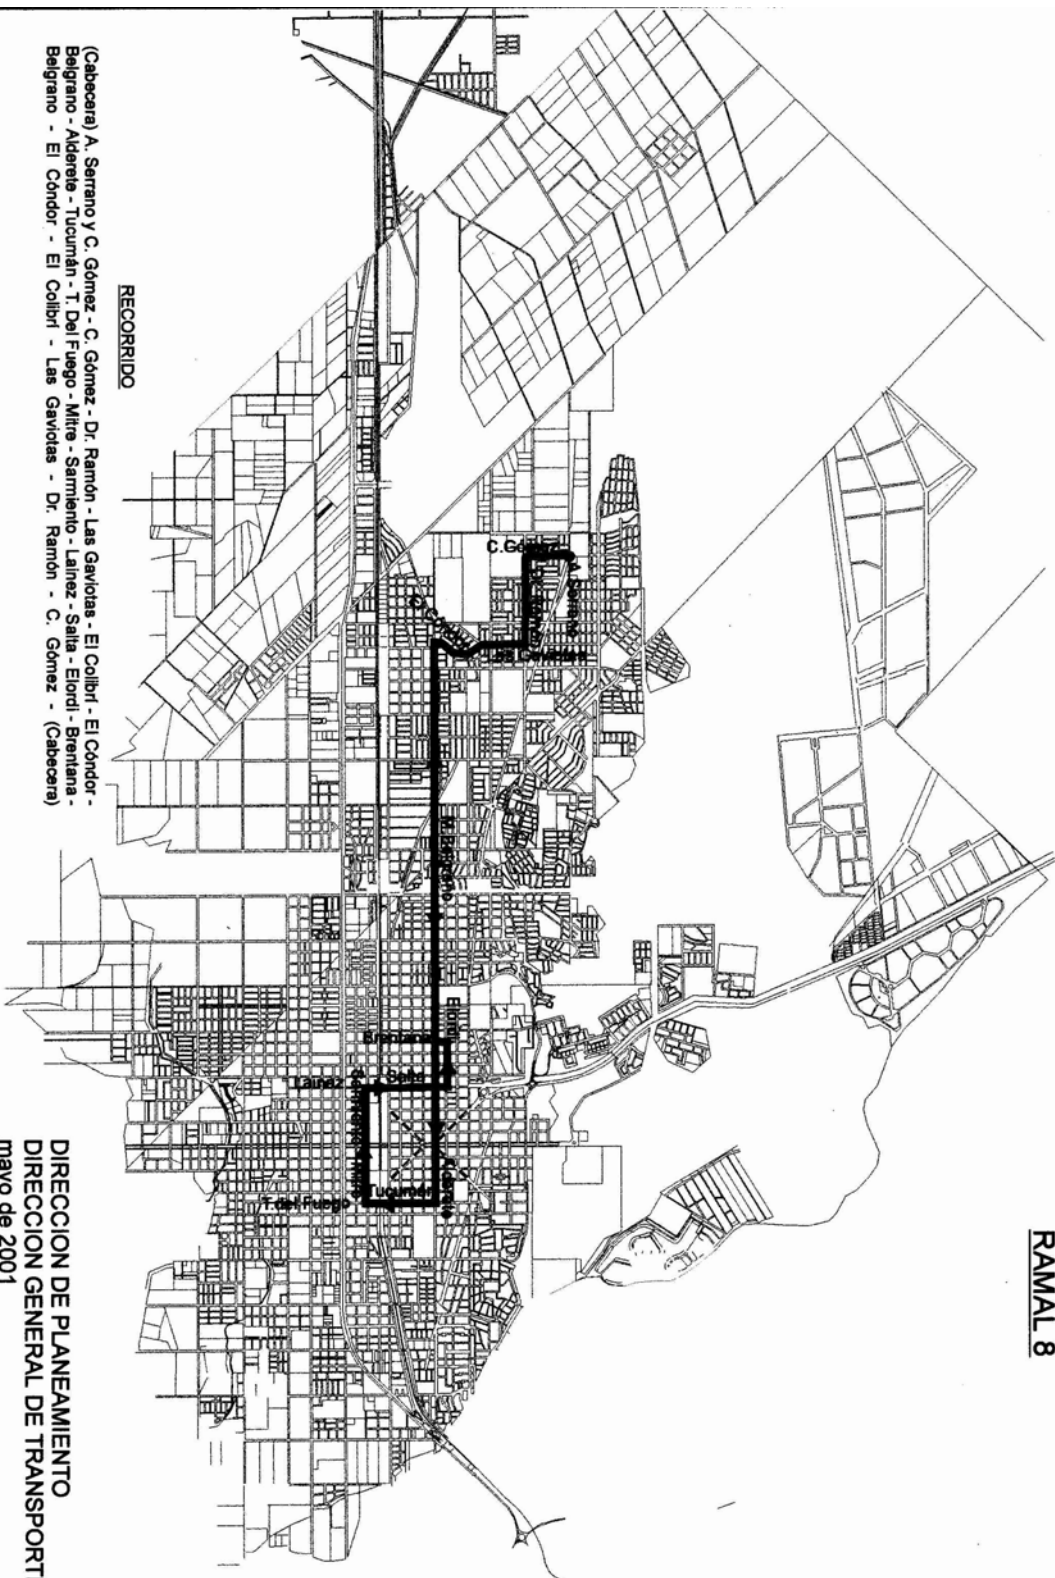

**SISTEMA DE TRANSPORTE URBANO**

**RAMAL 8**

**RECORRIDO**

(Cabecera) A. Serrano y C. Gómez - C. Gómez - Dr. Ramón - Las Gavilanas - El Colibrí - El Condor - Belgrano - Alderete - Tucumán - T. Del Fuego - Mitre - Sarmiento - Lainez - Salta - Elordí - Brenstana - Belgrano - El Condor - El Colibrí - Las Gavilanas - Dr. Ramón - C. Gómez - (Cabecera)

**DIRECCION DE PLANEAMIENTO  
DIRECCION GENERAL DE TRANSPORTE  
mayo de 2001**