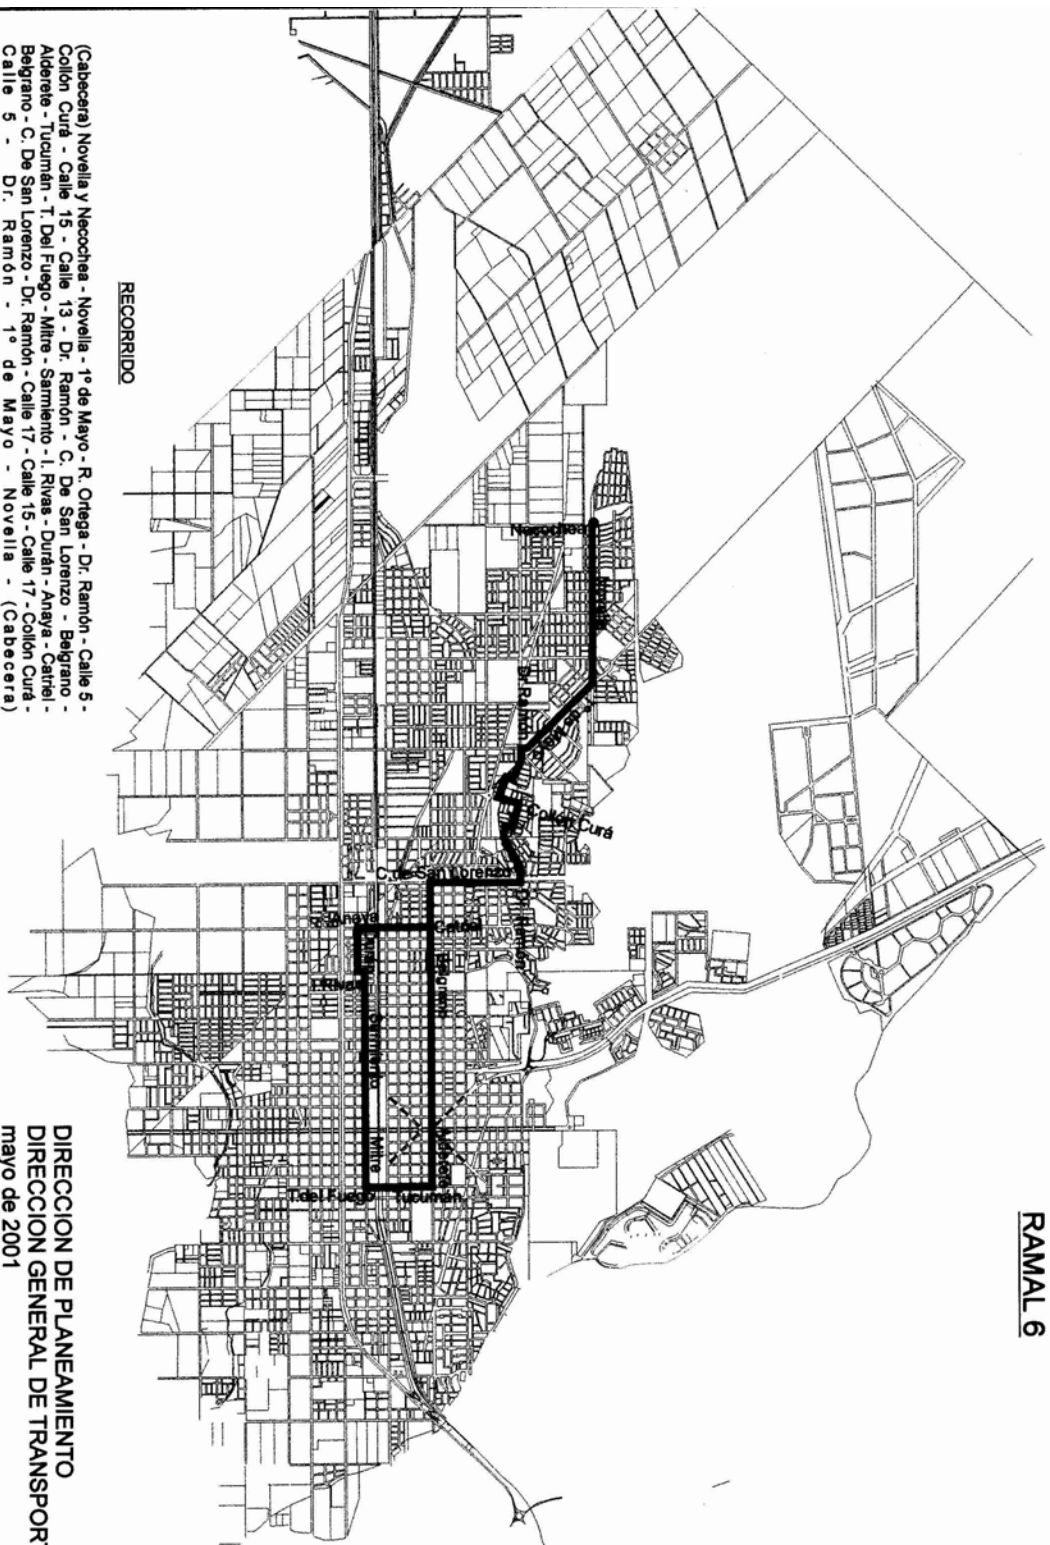

SISTEMA DE TRANSPORTE URBANO

RAMAL 6

RECORRIDO

(Cabecera) Novella y Necochia - Novella - 1º de Mayo - R. Ortega - Dr. Ramón - Calle 5 - Colón Curá - Calle 15 - Calle 13 - Dr. Ramón - C. De San Lorenzo - Belgrano - Alderete - Tucumán - T. Del Fuego - Mitre - Sarmiento - I. Rivas - Durán - Anaya - Castri - Belgrano - C. De San Lorenzo - Dr. Ramón - Calle 17 - Calle 15 - Calle 17 - Colón Curá - Calle 5 - Dr. Ramón - 1º de Mayo - Novella - (Cabecera)

**DIRECCION DE PLANEAMIENTO
DIRECCION GENERAL DE TRANSPORTE
mayo de 2001**