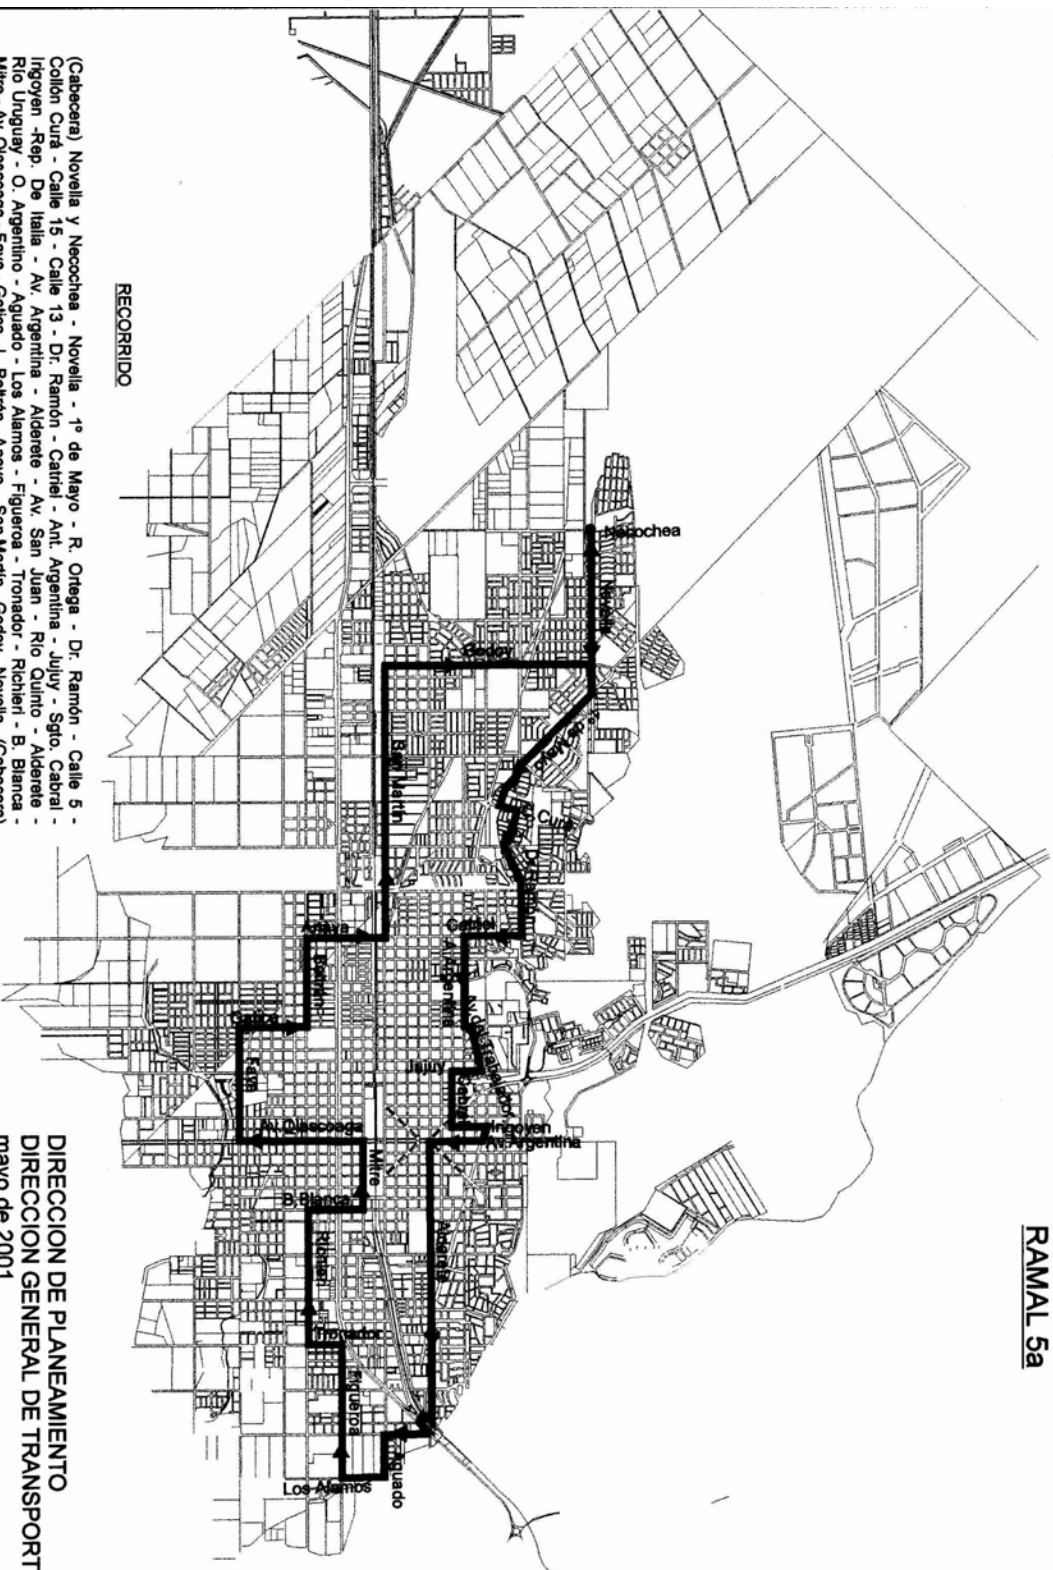

**SISTEMA DE TRANSPORTE URBANO**

**RAMAL 5a**

**RECORRIDO**

(Cabecera) Novella Y Necochea - Novella - 1º de Mayo - R. Ortega - Dr. Ramón - Calle 5 -  
Colón Curt - Calle 15 - Calle 13 - Dr. Ramón - Cabral - Ant. Argentina - Julio - Sgo. Cabral -  
Ingoyen - Rep. De Italia - Av. Argentina - Alderete - Av. San Juan - Río Quirio - Alderete -  
Río Uruguay - O. Argentino - Aguado - Los Alamos - Figueroa - Tronador - Richieri - B. Blanca -  
Mitre - Av. Olascoaga - Fava - Galica - L. Beltrán - Anaya - San Martín - Godoy - Novella - (Cabecera)

**DIRECCION DE PLANEAMIENTO  
DIRECCION GENERAL DE TRANSPORTE  
mayo de 2001**