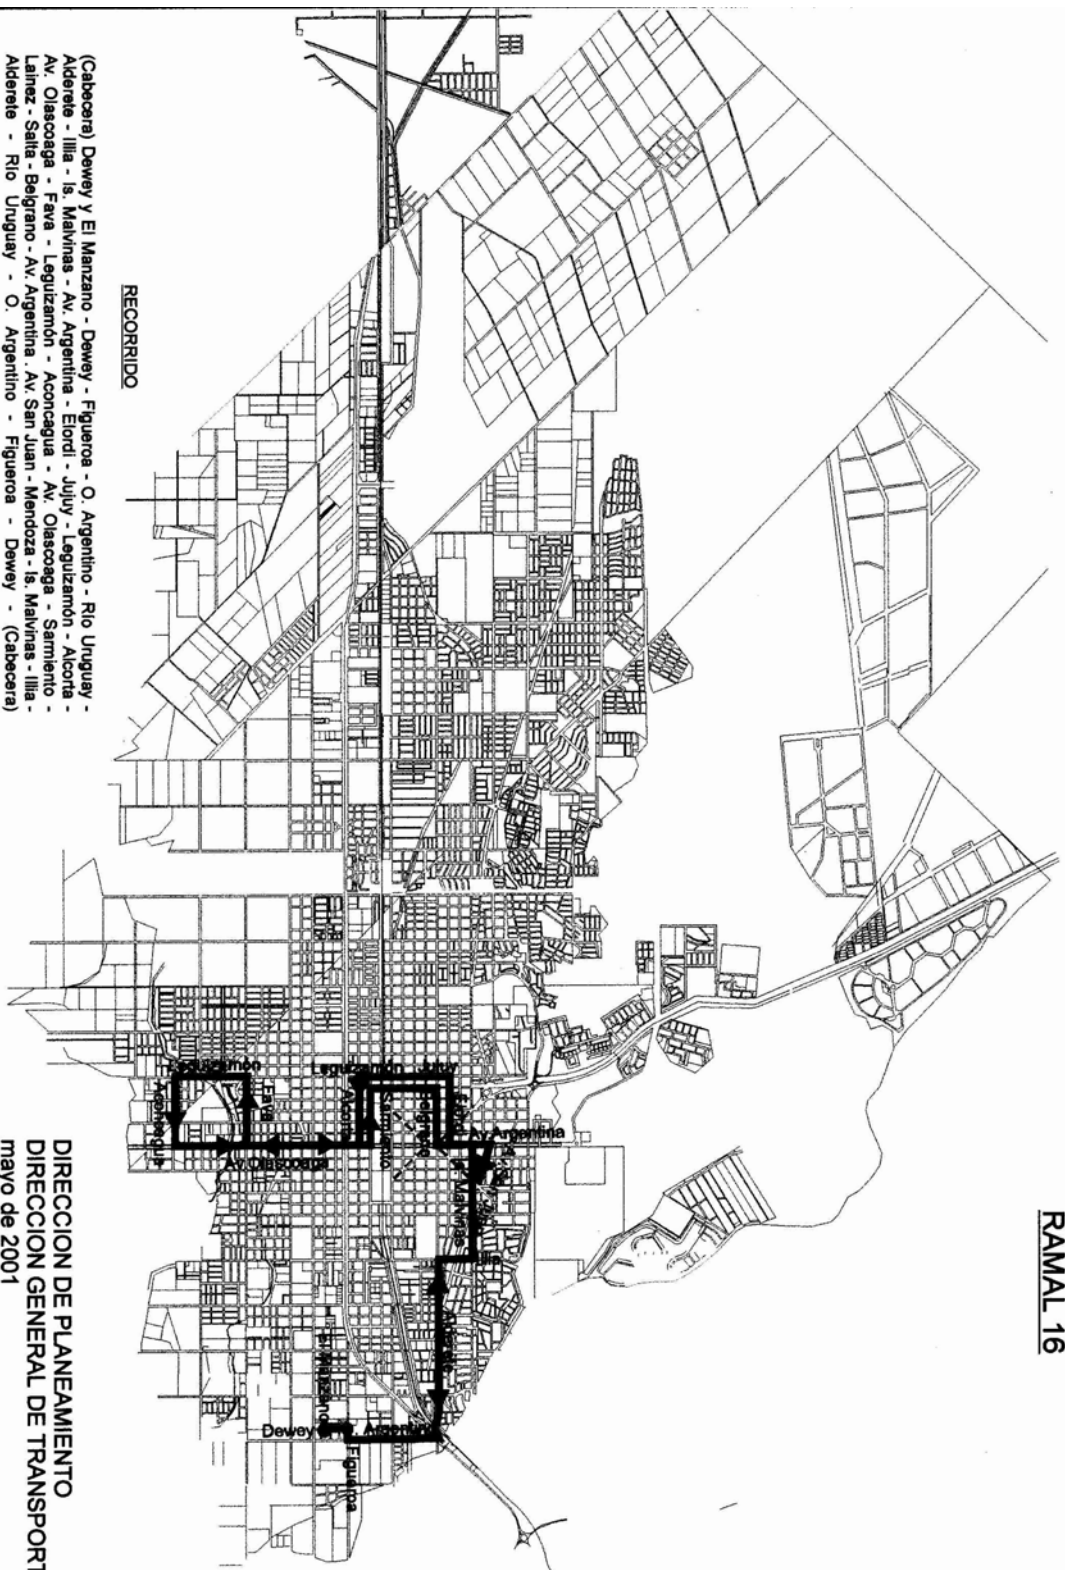

**SISTEMA DE TRANSPORTE URBANO  
RAMAL 16**

(Cabecera) Dewey y El Manzano - Dewey - Figueroa - O. Argentino - Río Uruguay - Alderete - Illia - Is. Malvinas - Av. Argentina - Elorri - Jujuy - Leguizamón - Alcora - Av. Olascoaga - Fava - Leguizamón - Aconegui - Av. Olascoaga - Sarmiento - Lainez - Salta - Belgrano - Av. Argentina - Av. San Juan - Mendoza - Is. Malvinas - Illia - Alderete - Río Uruguay - O. Argentino - Figueroa - Dewey - (Cabecera)

**DIRECCION DE PLANEAMIENTO  
DIRECCION GENERAL DE TRANSPORTE  
mayo de 2001**