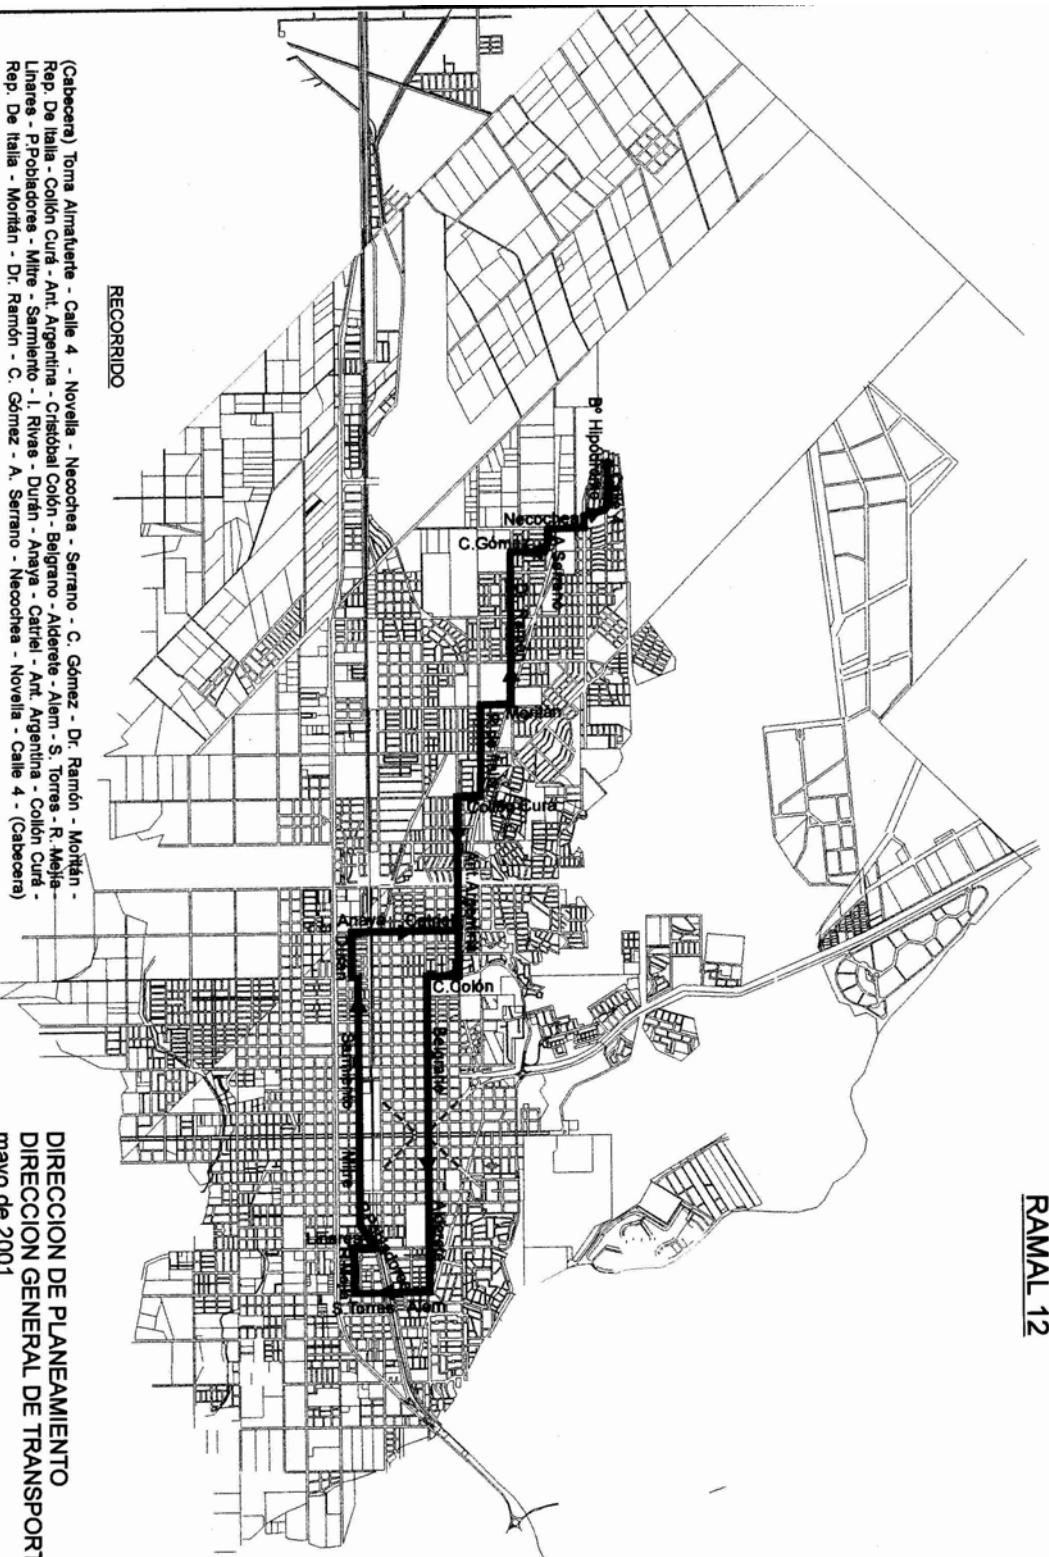

SISTEMA DE TRANSPORTE URBANO
RAMAL 12

RECORRIDO

(Cabecera) Toma Almatuerfe - Calle 4 - Novella - Necoches - Serrano - C. Gómez - Dr. Ramón - Morán - Rep. De Italia - Colón - Ant. Argentina - Cristóbal Colón - Belgrano - Alderete - Alem - S. Torres - R. Mejía - Linares - P. Probadores - Mitre - Sarrieno - I. Rivas - Durán - Anaya - Catriel - Art. Argentina - Colón - Calle 4 - (Cabecera)

DIRECCION DE PLANEAMIENTO
DIRECCION GENERAL DE TRANSPORTE
mayo de 2001